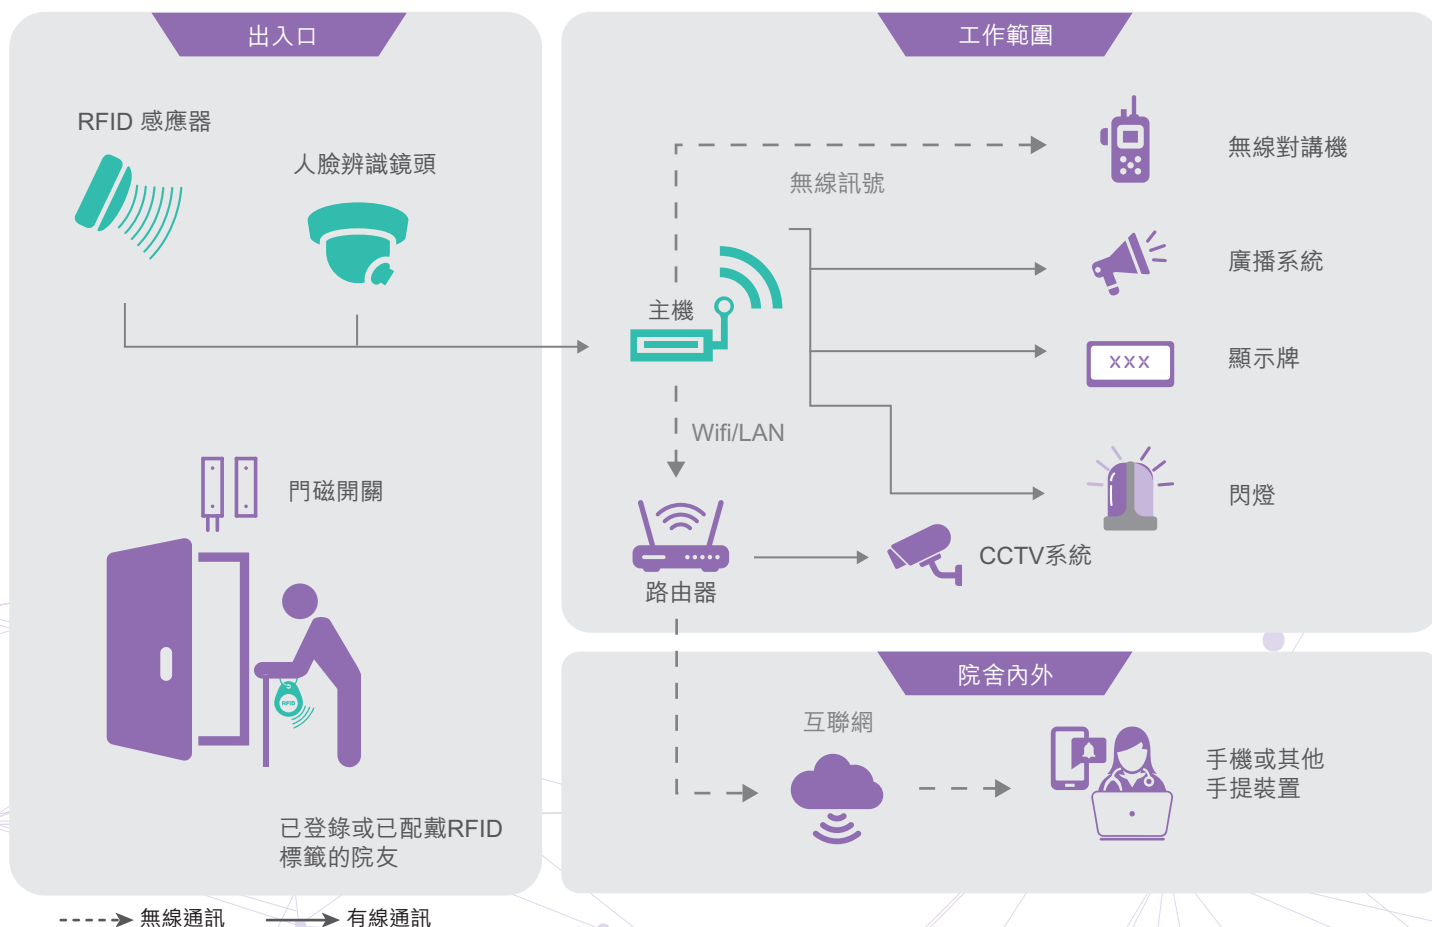

智能防遊走系統 (AWS - HYBRID)

無線射頻RFID及人臉辨識Face ID技術，獨有並行整合系統，能獨立或混合使用，即時定位院友位置，院友安全更有保障，員工及家人雙倍放心。

Model No. VHSAWS001

無線射頻識別
RFID

無電標籤
安心可靠

1個系統 2種技術

多種組合

人臉辨識
Face ID

隨時更新
簡單快捷

Model No. VHSAWS002

- 雙技術智能識別院友身份 (可獨立或混合使用)
- 可選用實體標籤或人臉辨識技術
- 即時警報，掌握院友遊走位置及時間
- 簡易安裝、設置及管理
- 可離線操作，無須擔心網絡安全
- 支援會員出席及員工出勤紀錄

系統結構

型號：VHSAWS001, VHSAWS002

產品規格

感應器-X	人面辨識鏡頭
電源(PoE)： DC 12V	電源(PoE)： DC 12V
工作頻率： 920~925MHz	有效像素： 1920 x 1080
最大輸出功率： 9dBi (抗干擾)	攝錄角度： ≤70°C
有效距離： 10m	有效距離： 6m
尺寸： 258L x 258W x 90Dmm	辨識技術： 抓拍, 智能學習
重量： 1.1kg	紅外線夜視： 支援