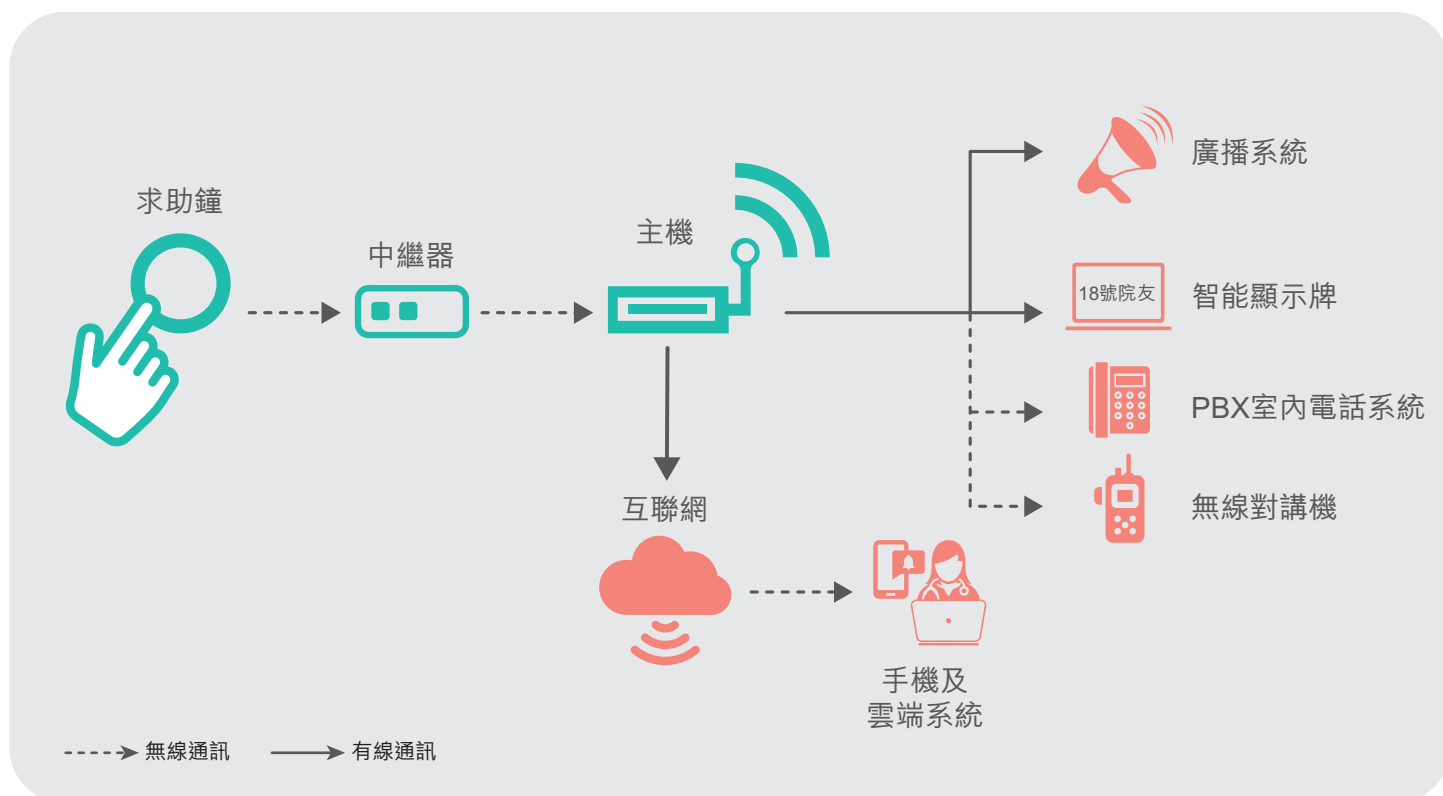

智能求助鐘 (CBS)

獨有多重驗證及無線通訊協定，配合巡更功能，有效確保院友得到更適切的照顧，大幅提昇院舍服務質素。

Model No.: VHSCBS002

獨有智能解鐘

- 智能解鐘，確保得到及時援助
- 無線設計，簡易安裝
- 支援智能顯示器及語音報讀
- 記錄巡房時間
- 支援雲端紀錄及手機應用程式

系統結構

型號：VHSCBS002

產品規格

智能求助鐘

電池：	CR123A 3V
有效距離：	室內約20 m
呼叫模式：	按鍵
裝置尺寸：	100L x 97W x 36D mm
解鐘(巡更)方法：	智能磁卡
選購配件：	按鍵延長線
安裝方法：	無線安裝

智能顯示器“22”

電源：	外置火牛
顯示類型：	多媒體顯示
像素：	1024 x 768
尺寸：	373W x 297L x 54 D mm
屏幕尺寸：	306W x 231 L mm (15")
重量：	3.7kg
安裝位置：	護士站/ 值班室